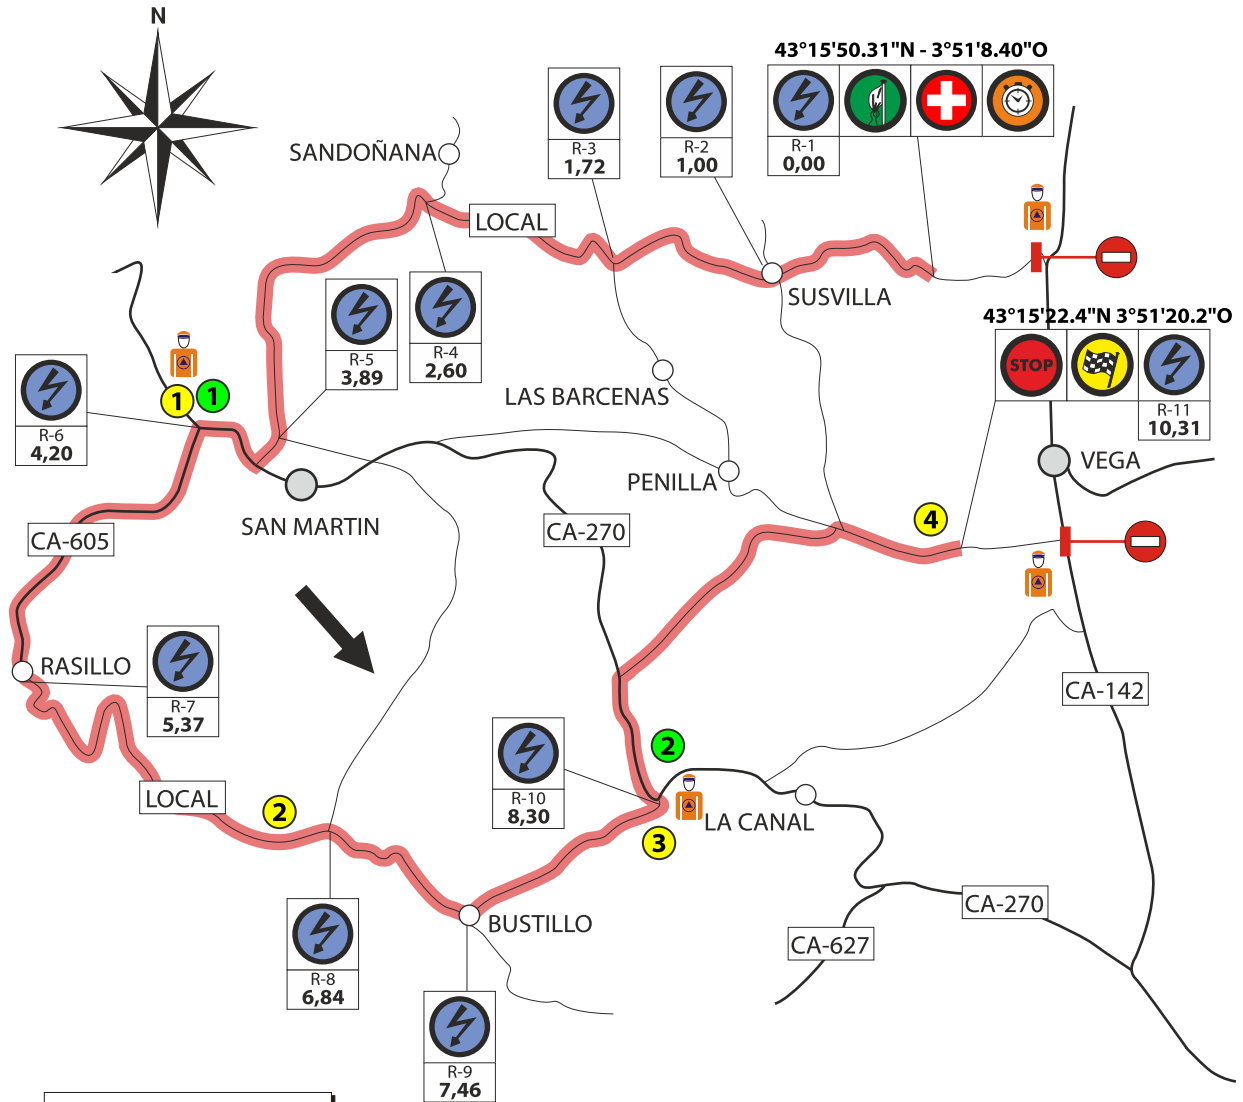

Tc 5/7 "Vega de Villafufre"

10,12 km

Cierre
14:50

1ª pasada
15:50

2ª pasada
18:10

-  salida
-  llegada
-  radio
-  via evacuación
-  zona publico
-  protección civil